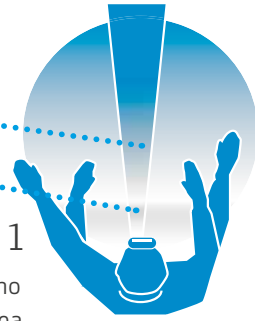

// Lanterna de cabeça avançada com função de luz 2 em 1
A HEAD LITE recarregável foi concebida para oferecer uma iluminação de trabalho otimizada, com 2 funções de iluminação: um ângulo de foco que ilumina toda a área de trabalho, e um feixe mais focado para inspeções, ou uso a longa distância.

HEAD LITE

€ 29,90

03.5669

Luz de cabeça recarregável com sensor e regulador de intensidade que oferece até 150 lúmen